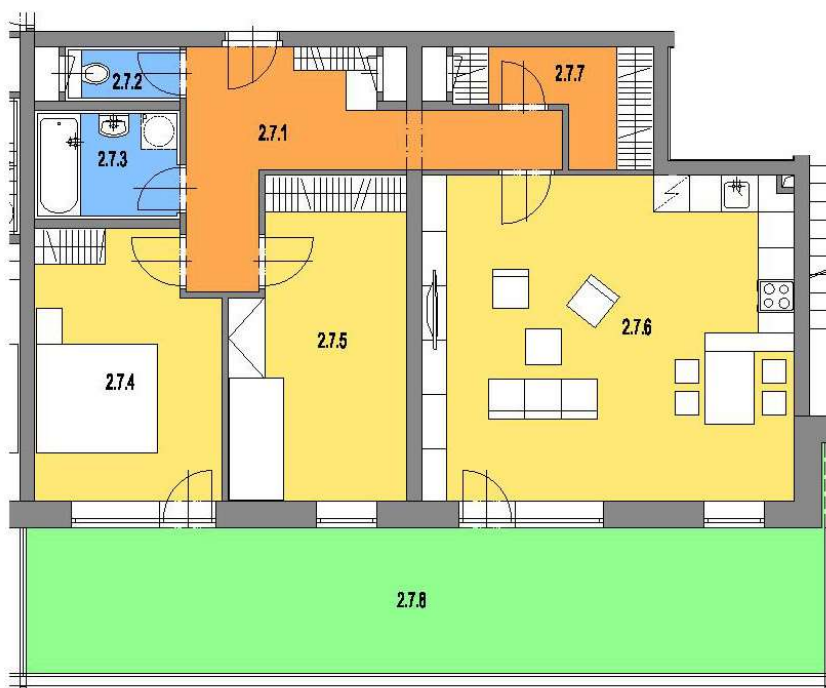

etapa 2. bytový dům BD2 2. nadzemní podlaží

nová
OKRUŽNÍ

BYTOVÉ DOMY PROSTĚJOV

číslo bytové jednotky

2.7a

kategorie - typ: **3+KK**

plocha bytu*: 89,2 m²
celkem

2.7.1 11,9 m²
chodba

2.7.2 1,7 m²
WC

2.7.3 4,3 m²
koupelna

2.7.4 13,2 m²
ložnice

2.7.5 14,8 m²
pokoj

2.7.6 32,8 m²
obývací pokoj s kuchyní

2.7.7 4,6 m²
komora

2.7.8 29,6 m²
terasa

*Plocha vypočtená dle metodiky zák. č. 366/2013 Sb. § 3.