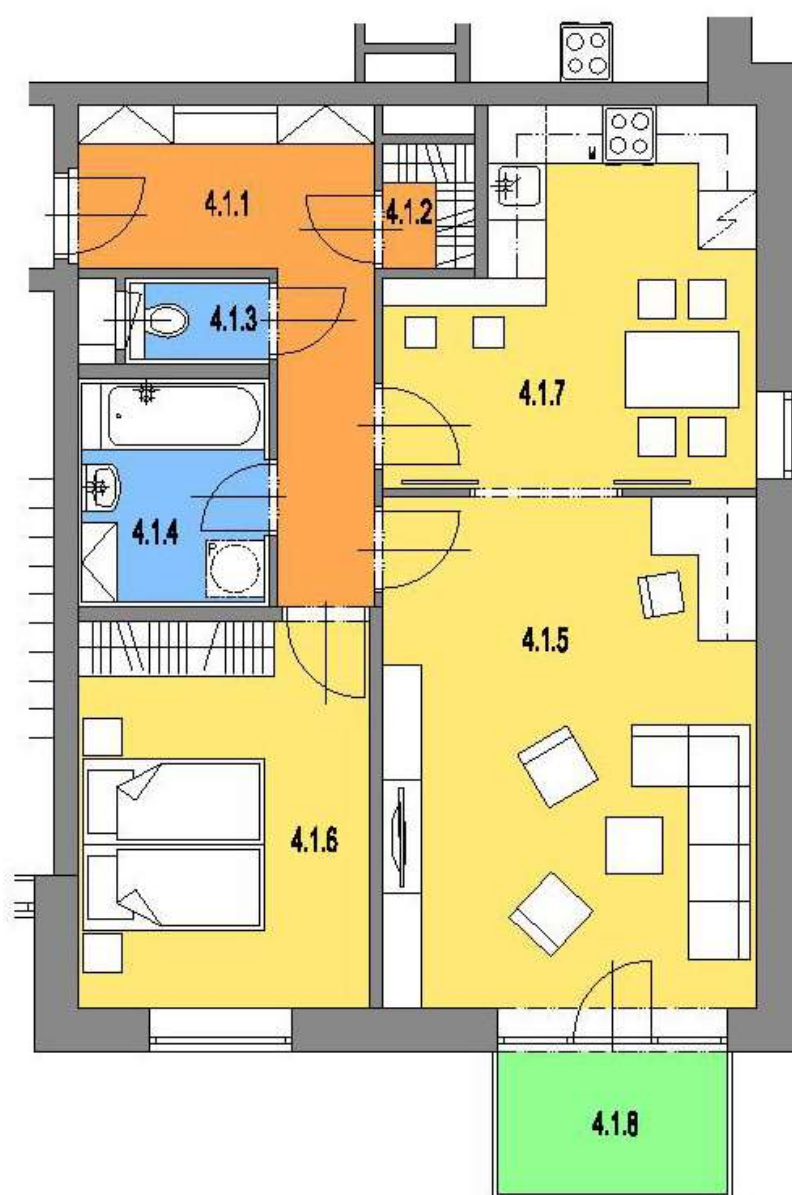

etapa 2. bytový dům BD2
4. nadzemní podlaží

nová
OKRUŽNÍ

BYTOVÉ DOMY PROSTĚJOV

číslo bytové jednotky

4.1a

kategorie - typ: **2+1**

plocha bytu*: 67,1 m²
celkem

4.1.1 9,2 m²
chodba

4.1.2 1,3 m²
komora

4.1.3 1,4 m²
WC

4.1.4 4,8 m²
koupelna

4.1.5 20,9 m²
obývací pokoj

4.1.6 12,4 m²
ložnice

4.1.7 13,6 m²
kuchyň

4.1.8 3,6 m²
balkón

*Plocha vypočtená dle metodiky zák. č. 366/2013 Sb. § 3.

Vybavení nábytkem je ilustrativní a není součástí ceny bytové jednotky. Součástí bytové jednotky je rovněž sklepní kóje v přízemí objektu.

Veškerá hmotná i duševní vlastnická práva k projektu Nová Okružní, jakož i k tomuto materiálu, náleží