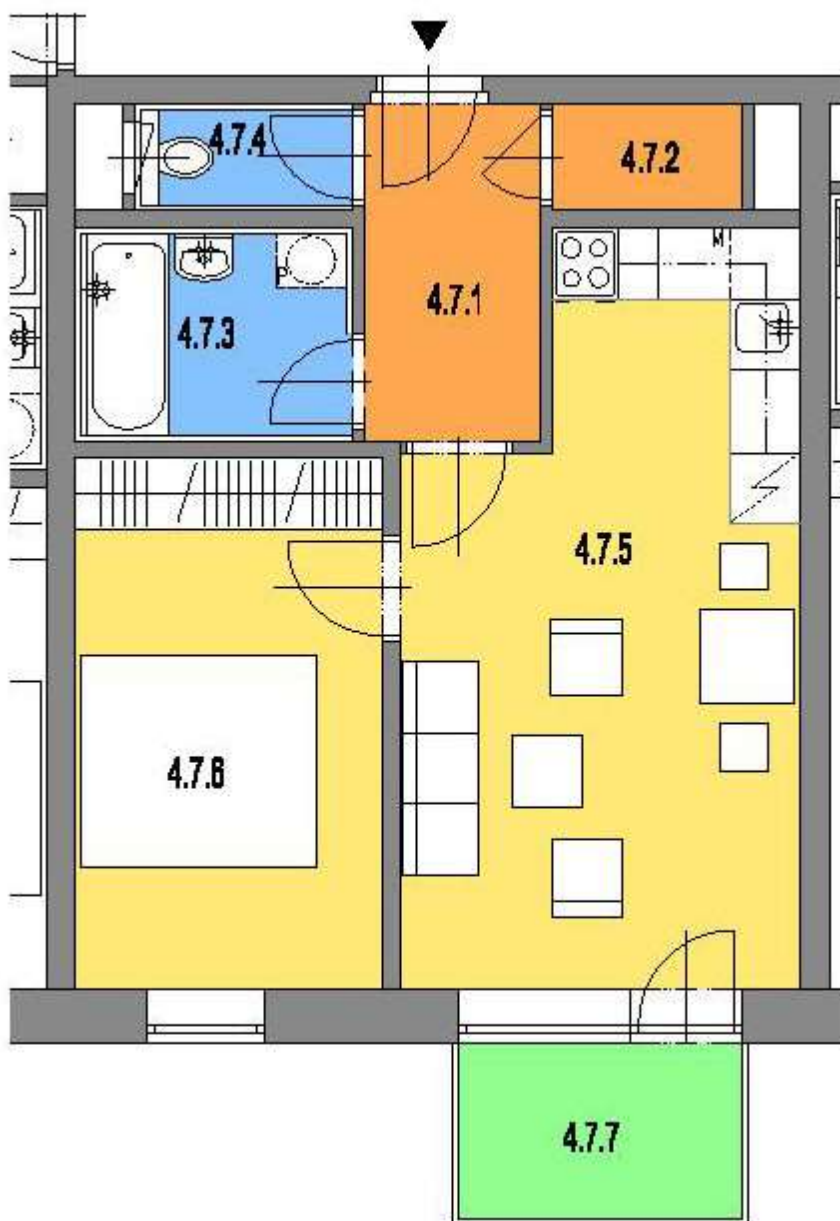

etapa 2. bytový dům BD2
4. nadzemní podlaží

nová
OKRUŽNÍ

BYTOVÉ DOMY PROSTĚJOV

číslo bytové jednotky

4.7

kategorie - typ: **2+KK**

plocha bytu*: 46,1 m²
celkem

4.7.1 4,3 m²
chodba

4.7.2 1,4 m²
komora

4.7.3 4,3 m²
koupelna

4.7.4 1,6 m²
WC

4.7.5 19,5 m²
obývací pokoj s kuchyní

4.7.6 11,8 m²
ložnice

4.7.7 3,6 m²
balkón

*Plocha vypočtená dle metodiky zák. č. 366/2013 Sb. § 3.

Vybavení nábytkem je ilustrativní a není součástí ceny bytové jednotky. Součástí bytové jednotky je rovněž sklepní kóje v přízemí objektu.