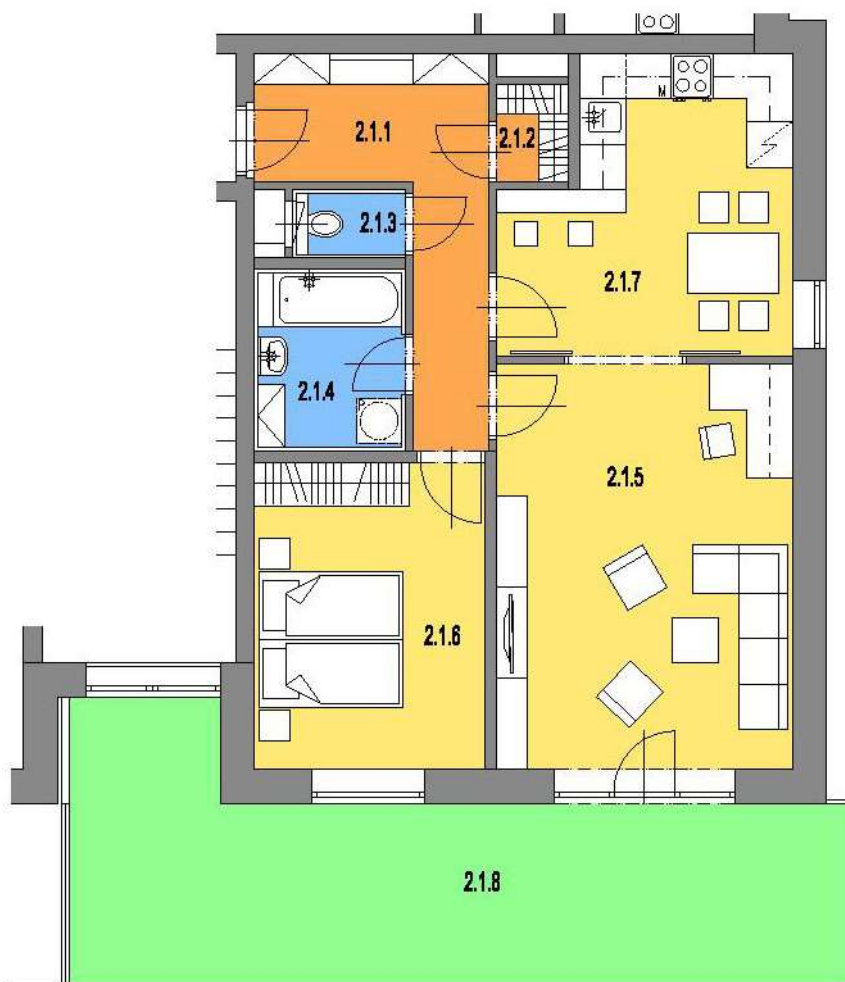

etapa 3. bytový dům BD3 2. nadzemní podlaží

nová
OKRUŽNÍ

BYTOVÉ DOMY PROSTĚJOV

číslo bytové jednotky

321a

kategorie - typ: **2+1**

plocha bytu*: **67,1 m²**
celkem

2.1.1 9,2 m²
chodba

2.1.2 1,3 m²
komora

2.1.3 1,4 m²
WC

2.1.4 4,8 m²
koupelna

2.1.5 20,9 m²
obývací pokoj

2.1.6 12,4 m²
ložnice

2.1.7 13,6 m²
kuchyň

2.1.8 30,4 m²
terasa

*Plocha vypočtená dle metodiky zák. č. 366/2013 Sb. § 3.

Vybavení nábytkem je ilustrativní a není součástí ceny bytové jednotky. Součástí bytové jednotky je rovněž sklepní kóje v přízemí objektu.

Veškerá hmotná i duševní vlastnická práva k projektu Nová Okružní, jakož i k tomuto materiálu, náleží