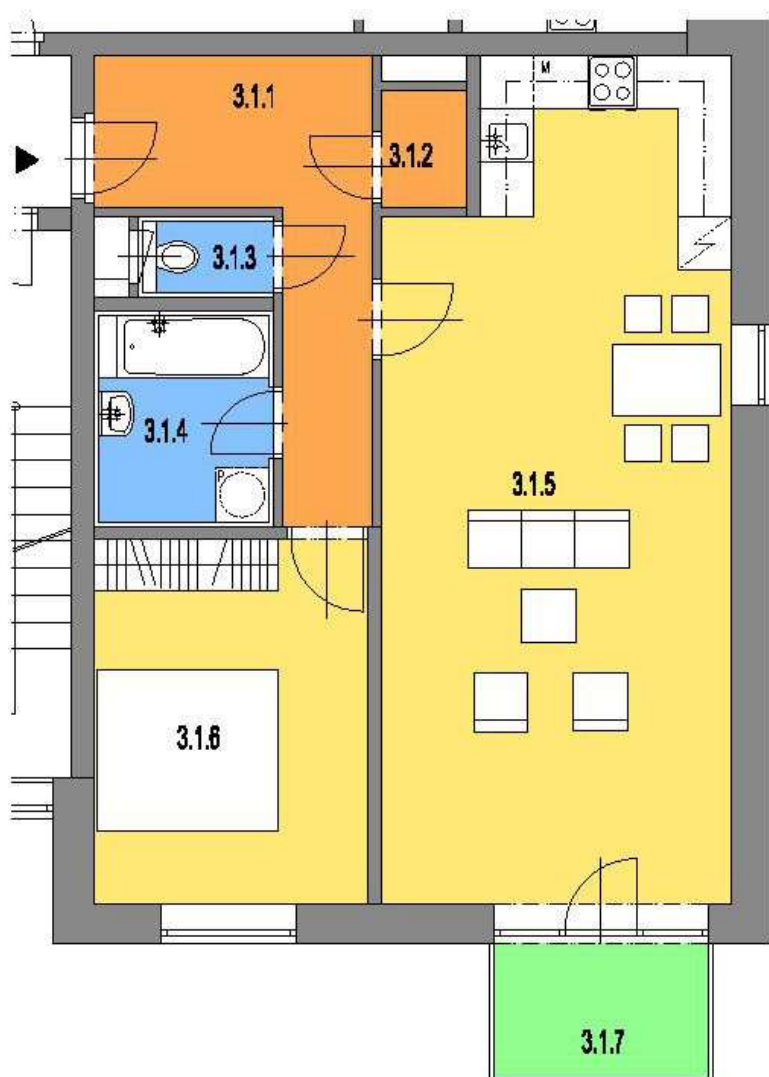

etapa 3. bytový dům BD3
3. nadzemní podlaží

nová OKRUŽNÍ

BYTOVÉ DOMY PROSTĚJOV

číslo bytové jednotky

331

kategorie - typ: **2+KK**

plocha bytu*: 67,1 m²
celkem

3.1.1 9,2 m²
chodba

3.1.2 1,3 m²
komora

3.1.3 1,4 m²
WC

3.1.4 4,8 m²
koupelna

3.1.5 34,8 m²
obývací pokoj s kuchyní

3.1.6 12,4 m²
ložnice

3.1.7 3,6 m²
balkón

*Plocha vypočtená dle metodiky zák. č. 366/2013 Sb. § 3.

Vybavení nábytkem je ilustrativní a není součástí ceny bytové jednotky. Součástí bytové jednotky je rovněž sklepní kóje v přízemí objektu.