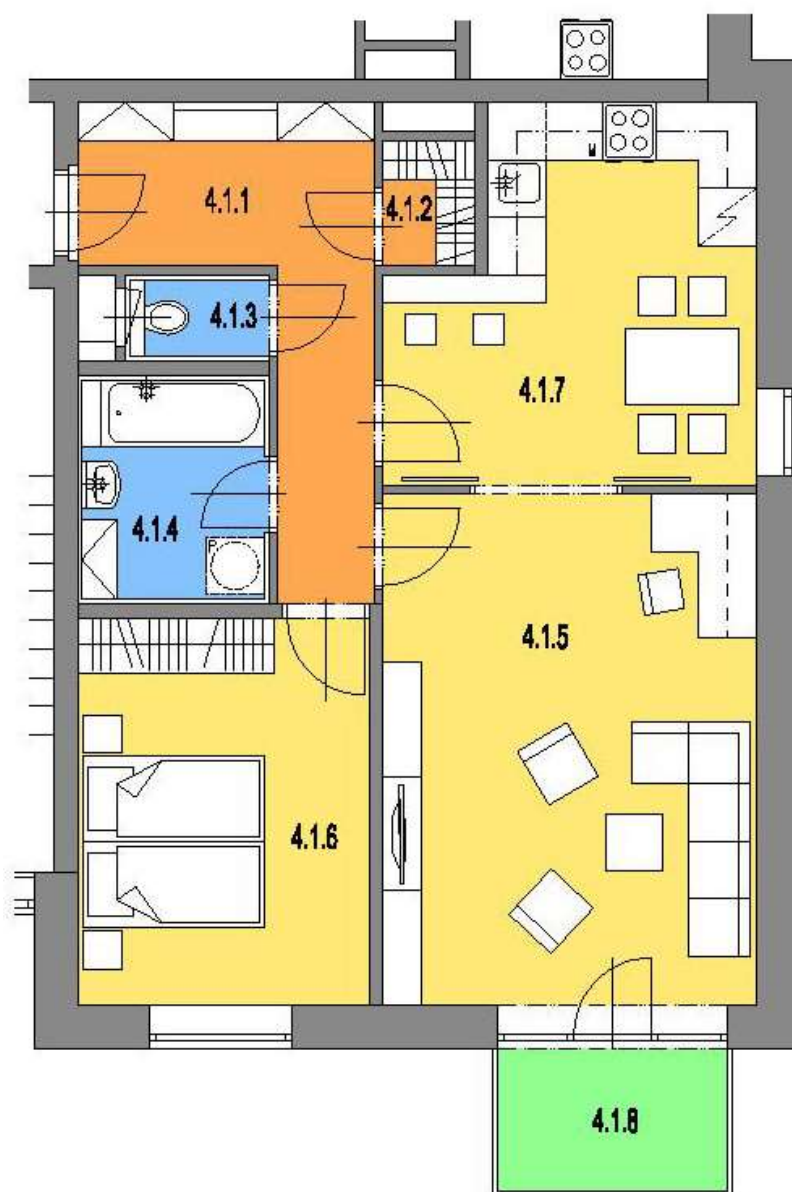

etapa 3. bytový dům BD3
4. nadzemní podlaží

nová
OKRUŽNÍ

BYTOVÉ DOMY PROSTĚJOV

číslo bytové jednotky

341 a

kategorie - typ: **2+1**

plocha bytu*: 67,1 m²
celkem

4.1.1 9,2 m²
chodba

4.1.2 1,3 m²
komora

4.1.3 1,4 m²
WC

4.1.4 4,8 m²
koupelna

4.1.5 20,9 m²
obývací pokoj

4.1.6 12,4 m²
ložnice

4.1.7 13,6 m²
kuchyň

4.1.8 3,6 m²
balkón

*Plocha vypočtená dle metodiky zák. č. 366/2013 Sb. § 3.

Vybavení nábytkem je ilustrativní a není součástí ceny bytové jednotky. Součástí bytové jednotky je rovněž sklepní kóje v přízemí objektu.

Veškerá hmotná i duševní vlastnická práva k projektu Nová Okružní, jakož i k tomuto materiálu, náleží