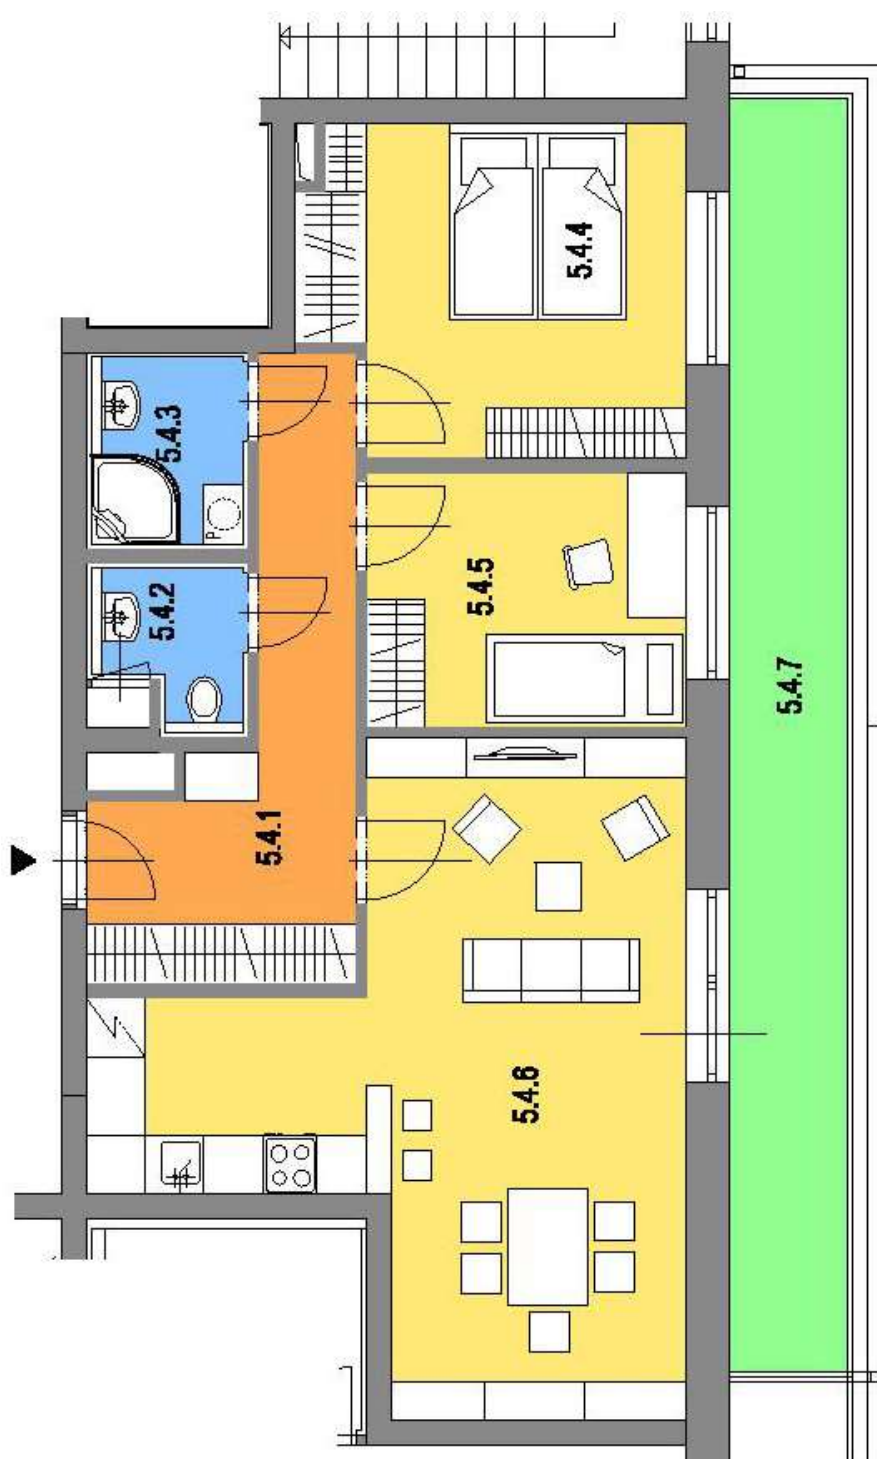

etapa 3. bytový dům BD3
5. nadzemní podlaží

nová
OKRUŽNÍ

BYTOVÉ DOMY PROSTĚJOV

číslo bytové jednotky

354

kategorie - typ: **3+KK**

plocha bytu*: 68,4 m²
celkem

5.4.1 10,0 m²
chodba

5.4.2 2,5 m²
WC

5.4.3 3,3 m²
koupelna

5.4.4 12,5 m²
ložnice

5.4.5 8,5 m²
pokoj

5.4.6 27,7 m²
obývací pokoj s kuchyní

5.4.7 15,5 m²
terasa

*Plocha vypočtená dle metodiky zák. č. 366/2013 Sb. § 3.

Vybavení nábytkem je ilustrativní a není součástí ceny bytové jednotky. Součástí bytové jednotky je rovněž sklepní kóje v přízemí objektu.