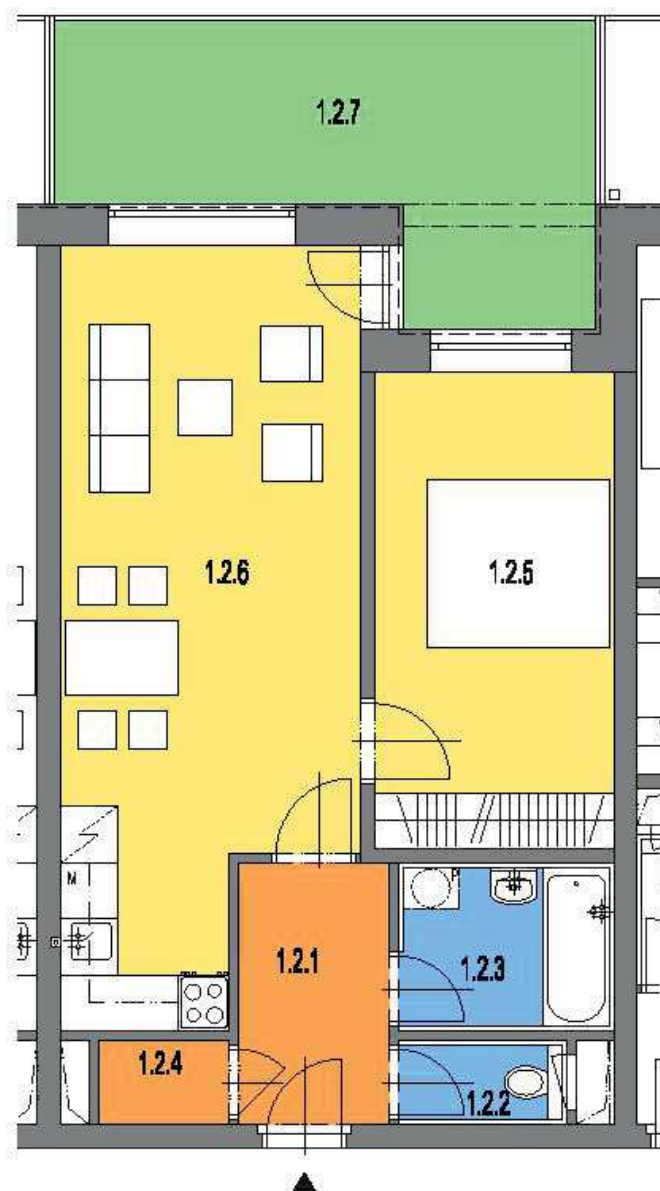

etapa 4. bytový dům BD4
1. nadzemní podlaží

nová
OKRUŽNÍ

BYTOVÉ DOMY PROSTĚJOV

číslo bytové jednotky

412

kategorie - typ: **2+KK**

plocha bytu*: 51,8 m²
celkem

1.2.1 4,5 m²
chodba

1.2.2 1,6 m²
WC

1.2.3 4,1 m²
koupelna

1.2.4 1,3 m²
komora

1.2.5 13,0 m²
ložnice

1.2.6 24,2 m²
obývací pokoj s kuchyní

1.2.7 14,0 m²
předzahrádka

*Plocha vypočtená dle metodiky zák. č. 366/2013 Sb. § 3.

Vybavení nábytkem je ilustrativní a není součástí ceny bytové jednotky. Součástí bytové jednotky je rovněž sklepní kóje v přízemí objektu.