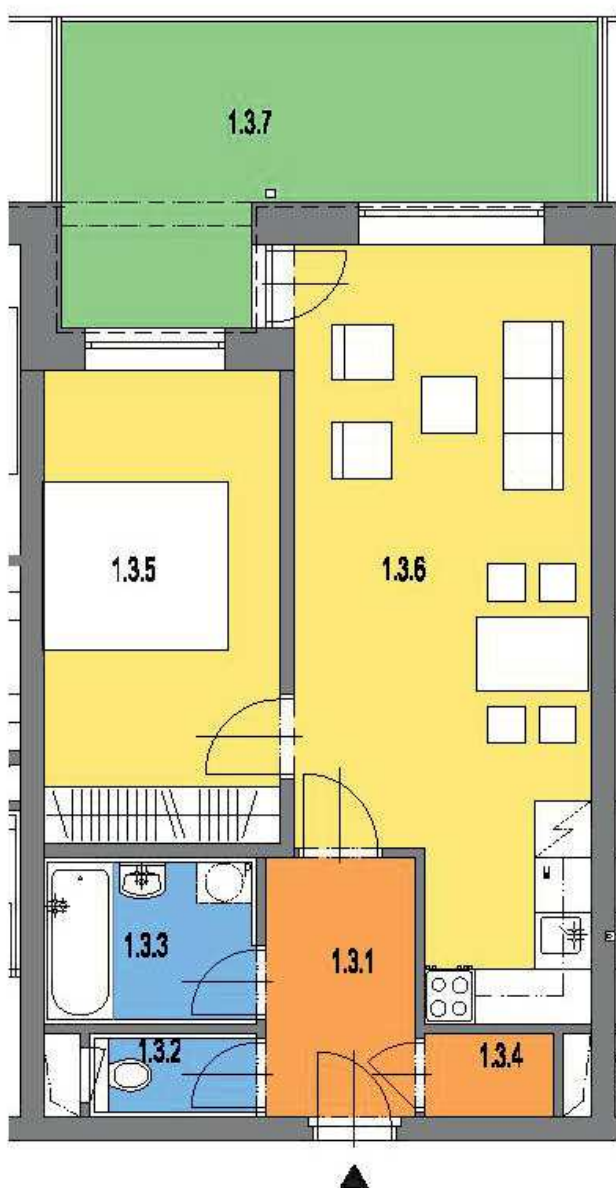

etapa 4. bytový dům BD4
1. nadzemní podlaží

nová
OKRUŽNÍ

BYTOVÉ DOMY PROSTĚJOV

číslo bytové jednotky

413

kategorie - typ: **2+KK**

plocha bytu*: 51,8 m²
celkem

1.3.1 4,5 m²
chodba

1.3.2 1,6 m²
WC

1.3.3 4,1 m²
koupelna

1.3.4 1,3 m²
komora

1.3.5 13,0 m²
ložnice

1.3.6 24,2 m²
obývací pokoj s kuchyní

1.3.7 14,0 m²
předzahrádka

*Plocha vypočtená dle metodiky zák. č. 366/2013 Sb. § 3.

Vybavení nábytkem je ilustrativní a není součástí ceny bytové jednotky. Součástí bytové jednotky je rovněž sklepní kóje v přízemí objektu.