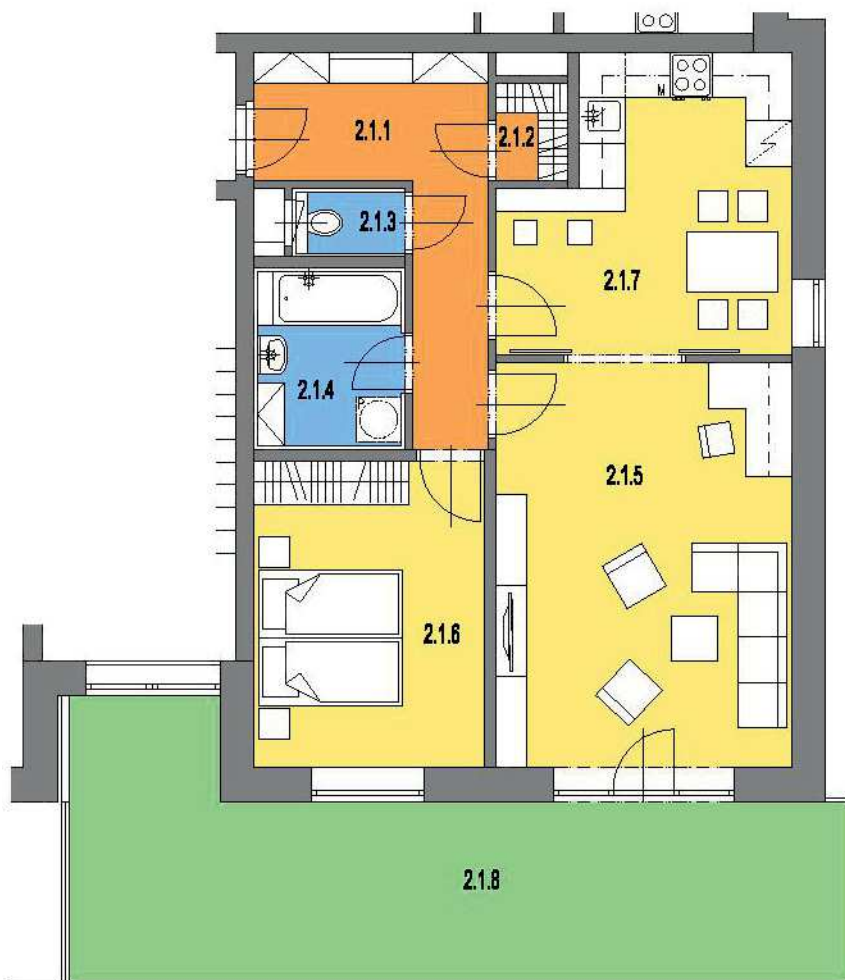

etapa 4. bytový dům BD4
2. nadzemní podlaží

nová
OKRUŽNÍ

BYTOVÉ DOMY PROSTĚJOV

číslo bytové jednotky

421a

kategorie - typ: **2+1**

plocha bytu*: **67,1 m²**
celkem

2.1.1 9,2 m²
chodba

2.1.2 1,3 m²
komora

2.1.3 1,4 m²
WC

2.1.4 4,8 m²
koupelna

2.1.5 20,9 m²
obývací pokoj

2.1.6 12,4 m²
ložnice

2.1.7 13,6 m²
kuchyň

2.1.8 30,4 m²
terasa

*Plocha vypočtená dle metodiky zák. č. 366/2013 Sb. § 3.