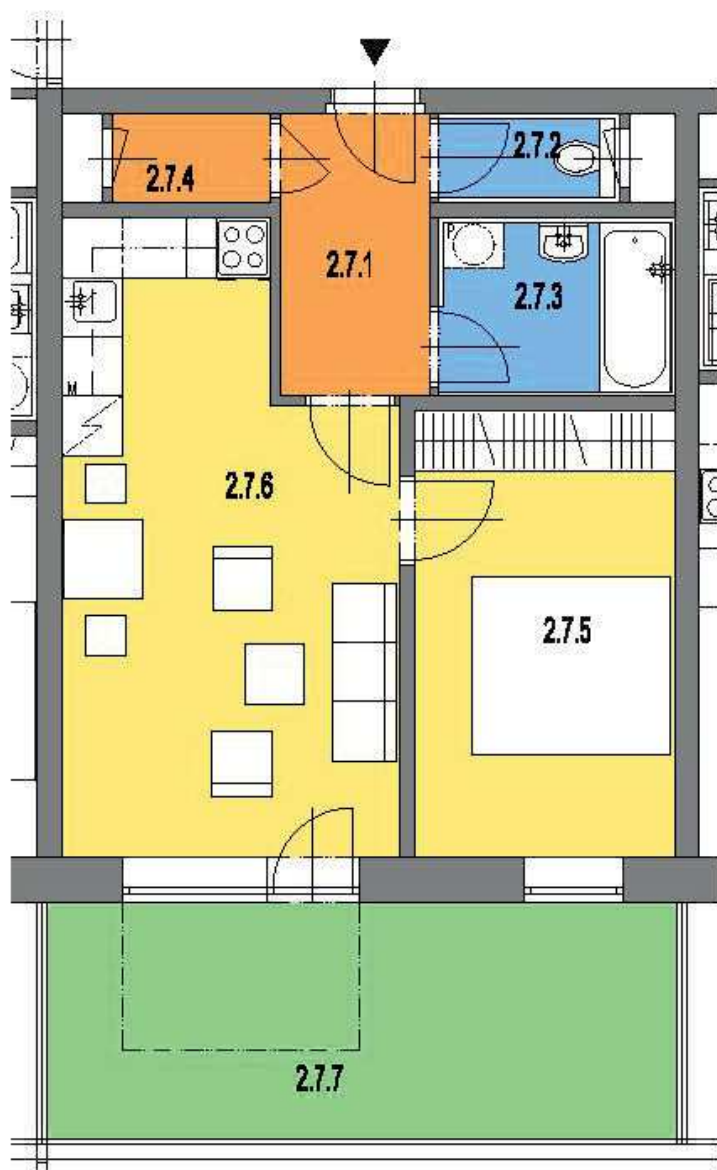

etapa 4. bytový dům BD4
2. nadzemní podlaží

nová
OKRUŽNÍ

BYTOVÉ DOMY PROSTĚJOV

číslo bytové jednotky

427

kategorie - typ: **2+KK**

plocha bytu*: 46,1 m²
celkem

2.7.1 4,3 m²
chodba

2.7.2 1,6 m²
WC

2.7.3 4,3 m²
koupelna

2.7.4 1,4 m²
komora

2.7.5 12,0 m²
ložnice

2.7.6 19,3 m²
obývací pokoj s kuchyní

2.7.7 14,8 m²
terasa

*Plocha vypočtená dle metodiky zák. č. 366/2013 Sb. § 3.

Vybavení nábytkem je ilustrativní a není součástí ceny bytové jednotky. Součástí bytové jednotky je rovněž sklepní kóje v přízemí objektu.