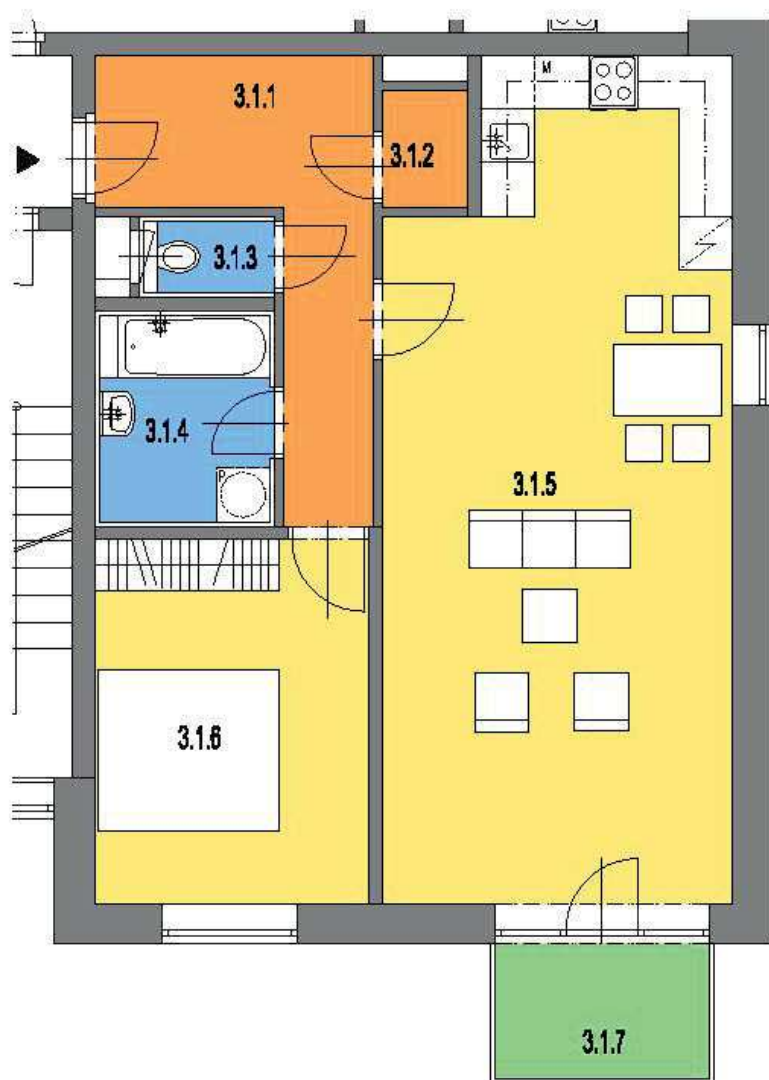

etapa 4. bytový dům BD4
3. nadzemní podlaží

nová
OKRUŽNÍ

BYTOVÉ DOMY PROSTĚJOV

číslo bytové jednotky

431

kategorie - typ: **2+KK**

plocha bytu*: 67,1 m²
celkem

3.1.1 9,2 m²
chodba

3.1.2 1,3 m²
komora

3.1.3 1,4 m²
WC

3.1.4 4,8 m²
koupelna

3.1.5 34,8 m²
obývací pokoj s kuchyní

3.1.6 12,4 m²
ložnice

3.1.7 3,6 m²
balkón

*Plocha vypočtená dle metodiky zák. č. 366/2013 Sb. § 3.

Vybavení nábytkem je ilustrativní a není součástí ceny bytové jednotky. Součástí bytové jednotky je rovněž sklepní kóje v přízemí objektu.