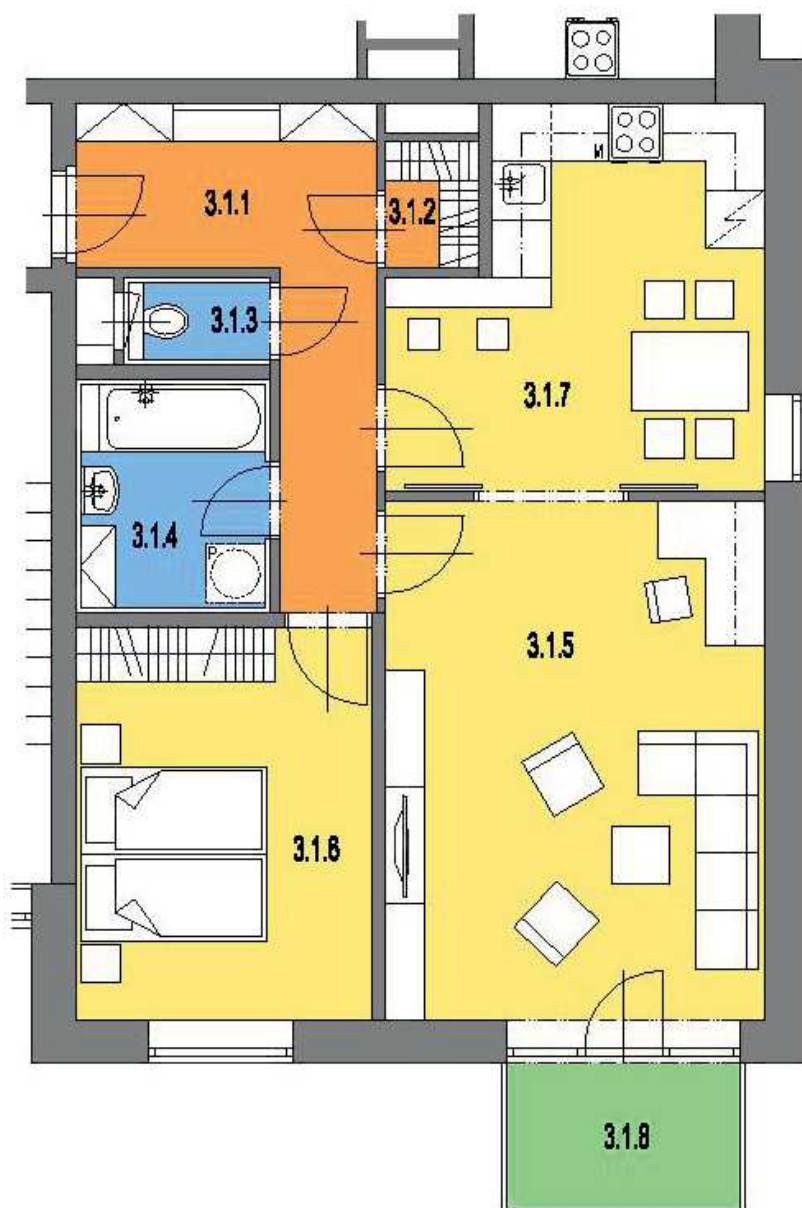

etapa 4. bytový dům BD4
3. nadzemní podlaží

nová
OKRUŽNÍ

BYTOVÉ DOMY PROSTĚJOV

číslo bytové jednotky

431a

kategorie - typ: **2+1**

plocha bytu*: 67,1 m²
celkem

3.1.1 9,2 m²
chodba

3.1.2 1,3 m²
komora

3.1.3 1,4 m²
WC

3.1.4 4,8 m²
koupelna

3.1.5 20,9 m²
obývací pokoj

3.1.6 12,4 m²
ložnice

3.1.7 13,6 m²
kuchyň

3.1.8 3,6 m²
balkón

*Plocha vypočtená dle metodiky zák. č. 366/2013 Sb. § 3.