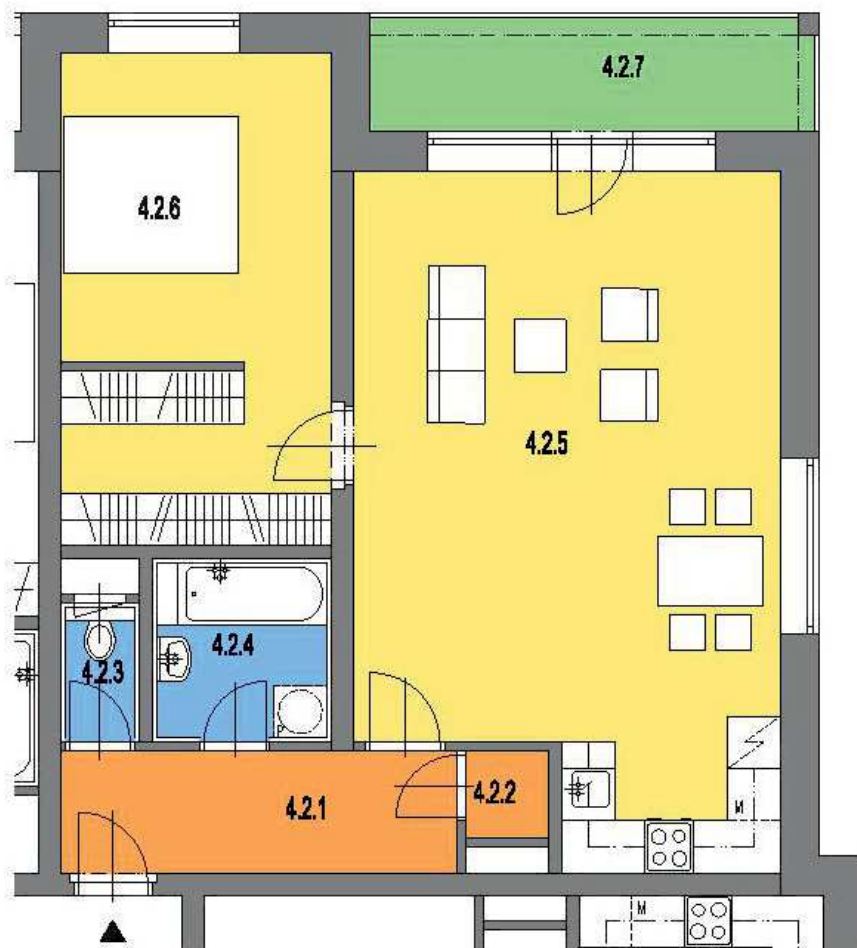

etapa 4. bytový dům BD4
4. nadzemní podlaží

nová
OKRUŽNÍ

BYTOVÉ DOMY PROSTĚJOV

číslo bytové jednotky

442

kategorie - typ: **2+KK**

plocha bytu*: 70,6 m²
celkem

4.2.1 6,8 m²
chodba

4.2.2 1,0 m²
komora

4.2.3 1,4 m²
WC

4.2.4 4,3 m²
koupelna

4.2.5 35,8 m²
obývací pokoj s kuchyní

4.2.6 17,3 m²
ložnice s šatnou

4.2.7 6,9 m²
lodžie

*Plocha vypočtená dle metodiky zák. č. 366/2013 Sb. § 3.

Vybavení nábytkem je ilustrativní a není součástí ceny bytové jednotky. Součástí bytové jednotky je rovněž sklepní kóje v přízemí objektu.