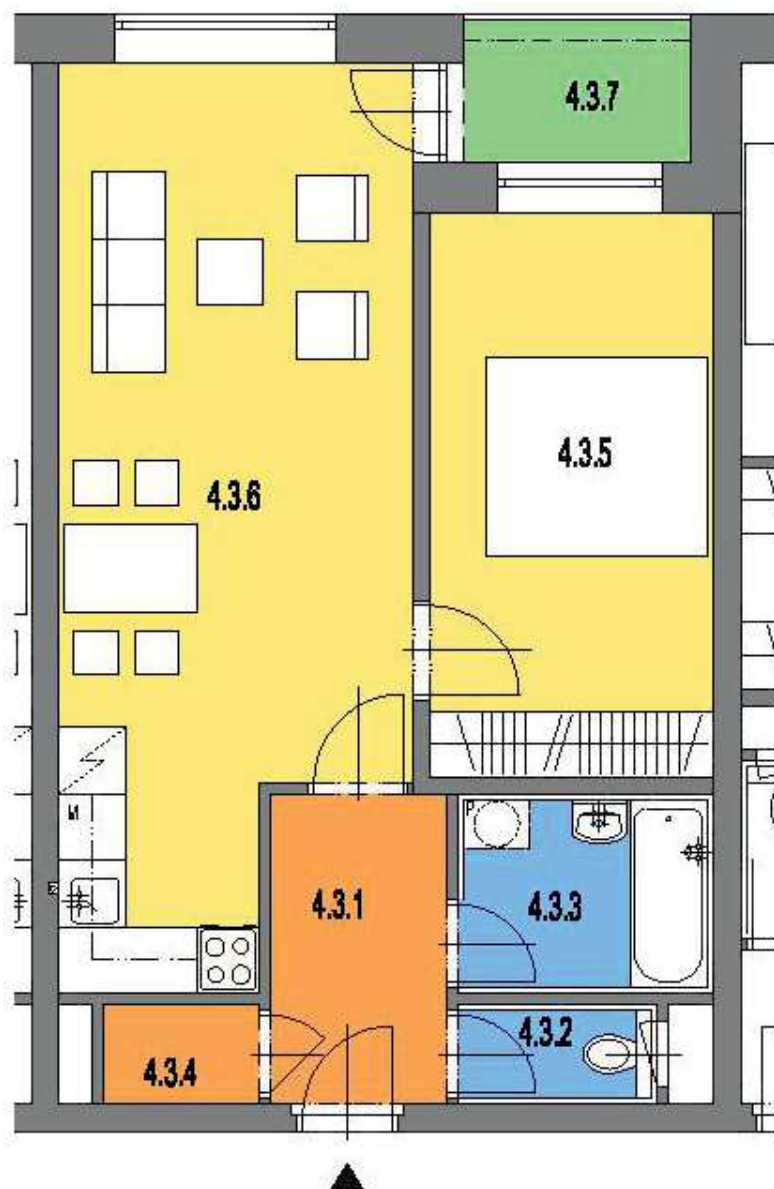

etapa 4. bytový dům BD4 4. nadzemní podlaží

nová
OKRUŽNÍ

BYTOVÉ DOMY PROSTĚJOV

číslo bytové jednotky

443

kategorie - typ: **2+KK**

plocha bytu*: 51,8 m²
celkem

4.3.1 4,5 m²
chodba

4.3.2 1,6 m²
WC

4.3.3 4,1 m²
koupelna

4.3.4 1,3 m²
komora

4.3.5 13,0 m²
ložnice

4.3.6 24,2 m²
obývací pokoj s kuchyní

4.3.7 2,8 m²
lodžie

*Plocha vypočtená dle metodiky zák. č. 366/2013 Sb. § 3.

Vybavení nábytkem je ilustrativní a není součástí ceny bytové jednotky. Součástí bytové jednotky je rovněž sklepní kóje v přízemí objektu.