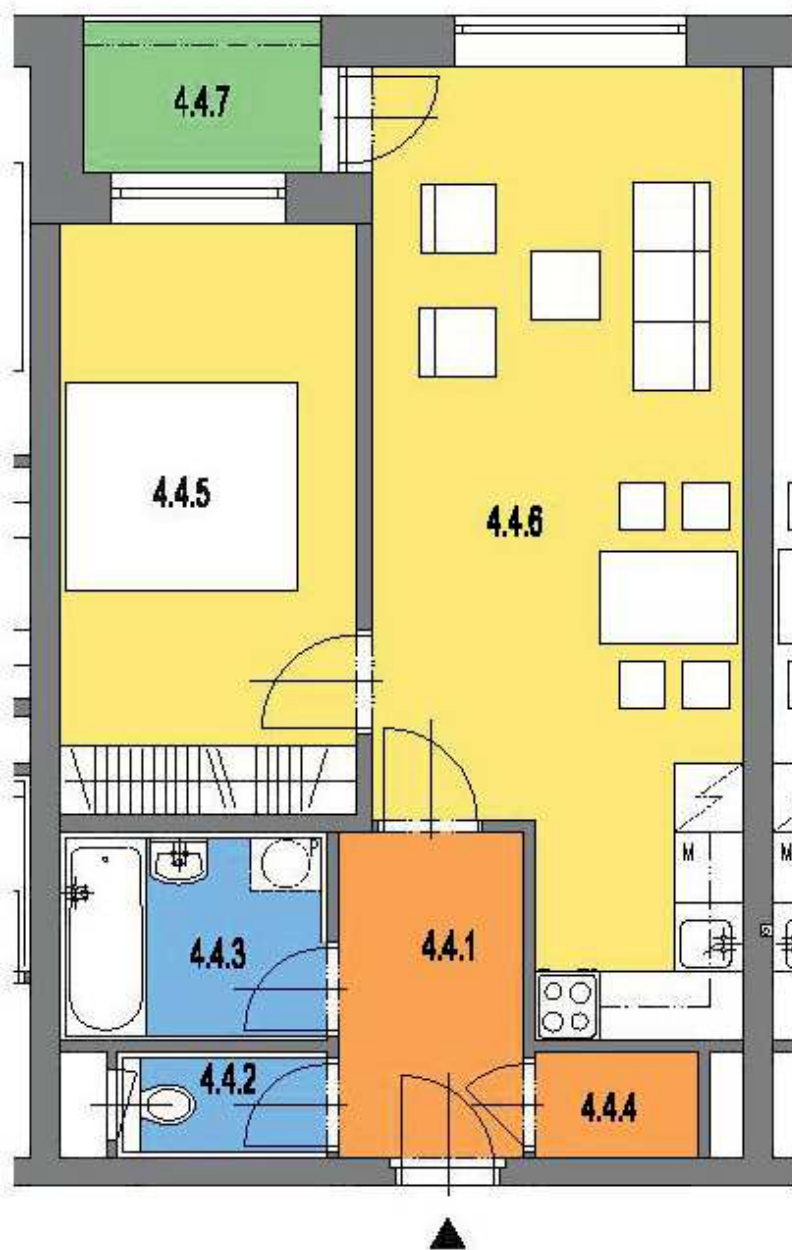

etapa 4. bytový dům BD4
4. nadzemní podlaží

nová OKRUŽNÍ

BYTOVÉ DOMY PROSTĚJOV

číslo bytové jednotky

444

kategorie - typ: **2+KK**

plocha bytu*: 51,8 m²
celkem

4.4.1 4,5 m²
chodba

4.4.2 1,6 m²
WC

4.4.3 4,1 m²
koupelna

4.4.4 1,3 m²
komora

4.4.5 13,0 m²
ložnice s šatnou

4.4.6 24,2 m²
obývací pokoj s kuchyní

4.4.7 2,8 m²
lodžie

*Plocha vypočtená dle metodiky zák. č. 366/2013 Sb. § 3.

Vybavení nábytkem je ilustrativní a není součástí ceny bytové jednotky. Součástí bytové jednotky je rovněž sklepní kóje v přízemí objektu.