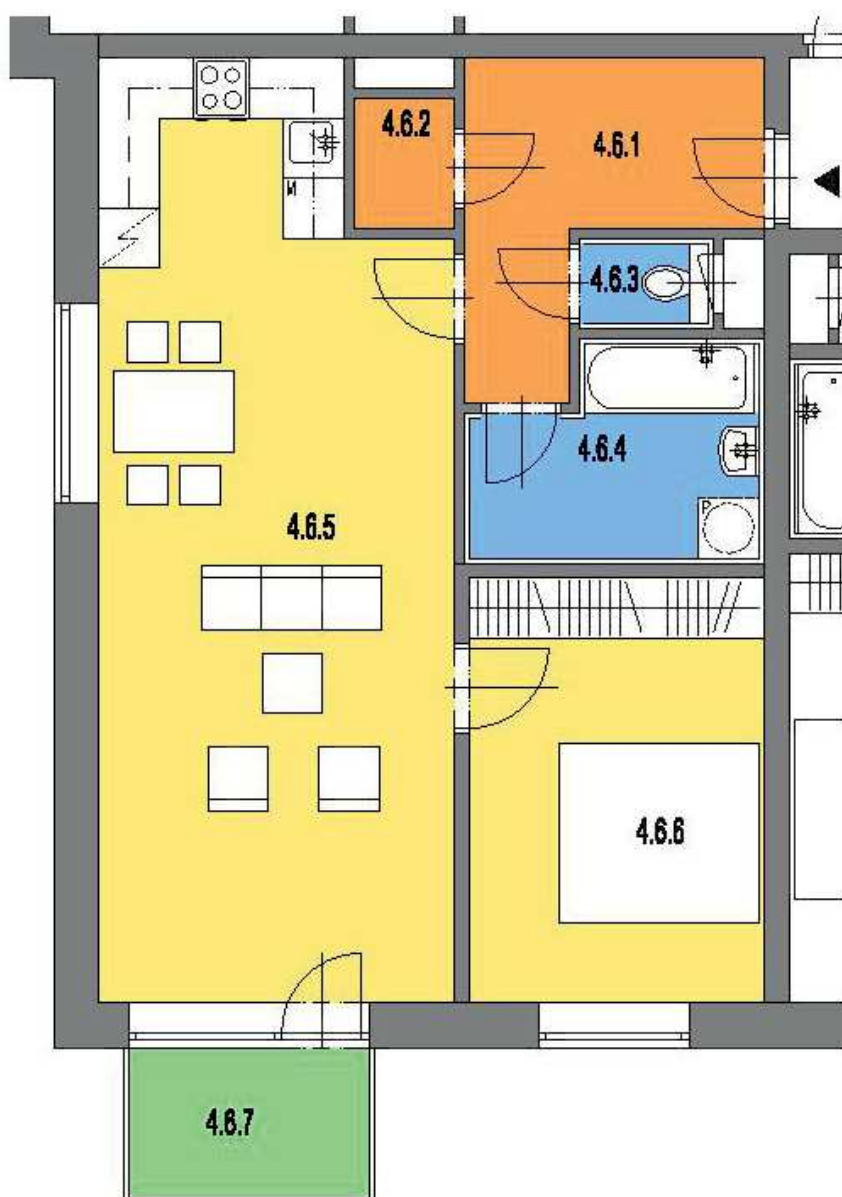

etapa 4. bytový dům BD4
4. nadzemní podlaží

nová
OKRUŽNÍ

BYTOVÉ DOMY PROSTĚJOV

číslo bytové jednotky

446

kategorie - typ: **2+KK**

plocha bytu*: 62,8 m²
celkem

4.6.1 6,9 m²
chodba

4.6.2 1,3 m²
komora

4.6.3 1,2 m²
WC

4.6.4 5,9 m²
koupelna

4.6.5 31,6 m²
obývací pokoj s kuchyní

4.6.6 12,5 m²
ložnice

4.6.7 3,6 m²
balkón

*Plocha vypočtená dle metodiky zák. č. 366/2013 Sb. § 3.

Vybavení nábytkem je ilustrativní a není součástí ceny bytové jednotky. Součástí bytové jednotky je rovněž sklepní kóje v přízemí objektu.